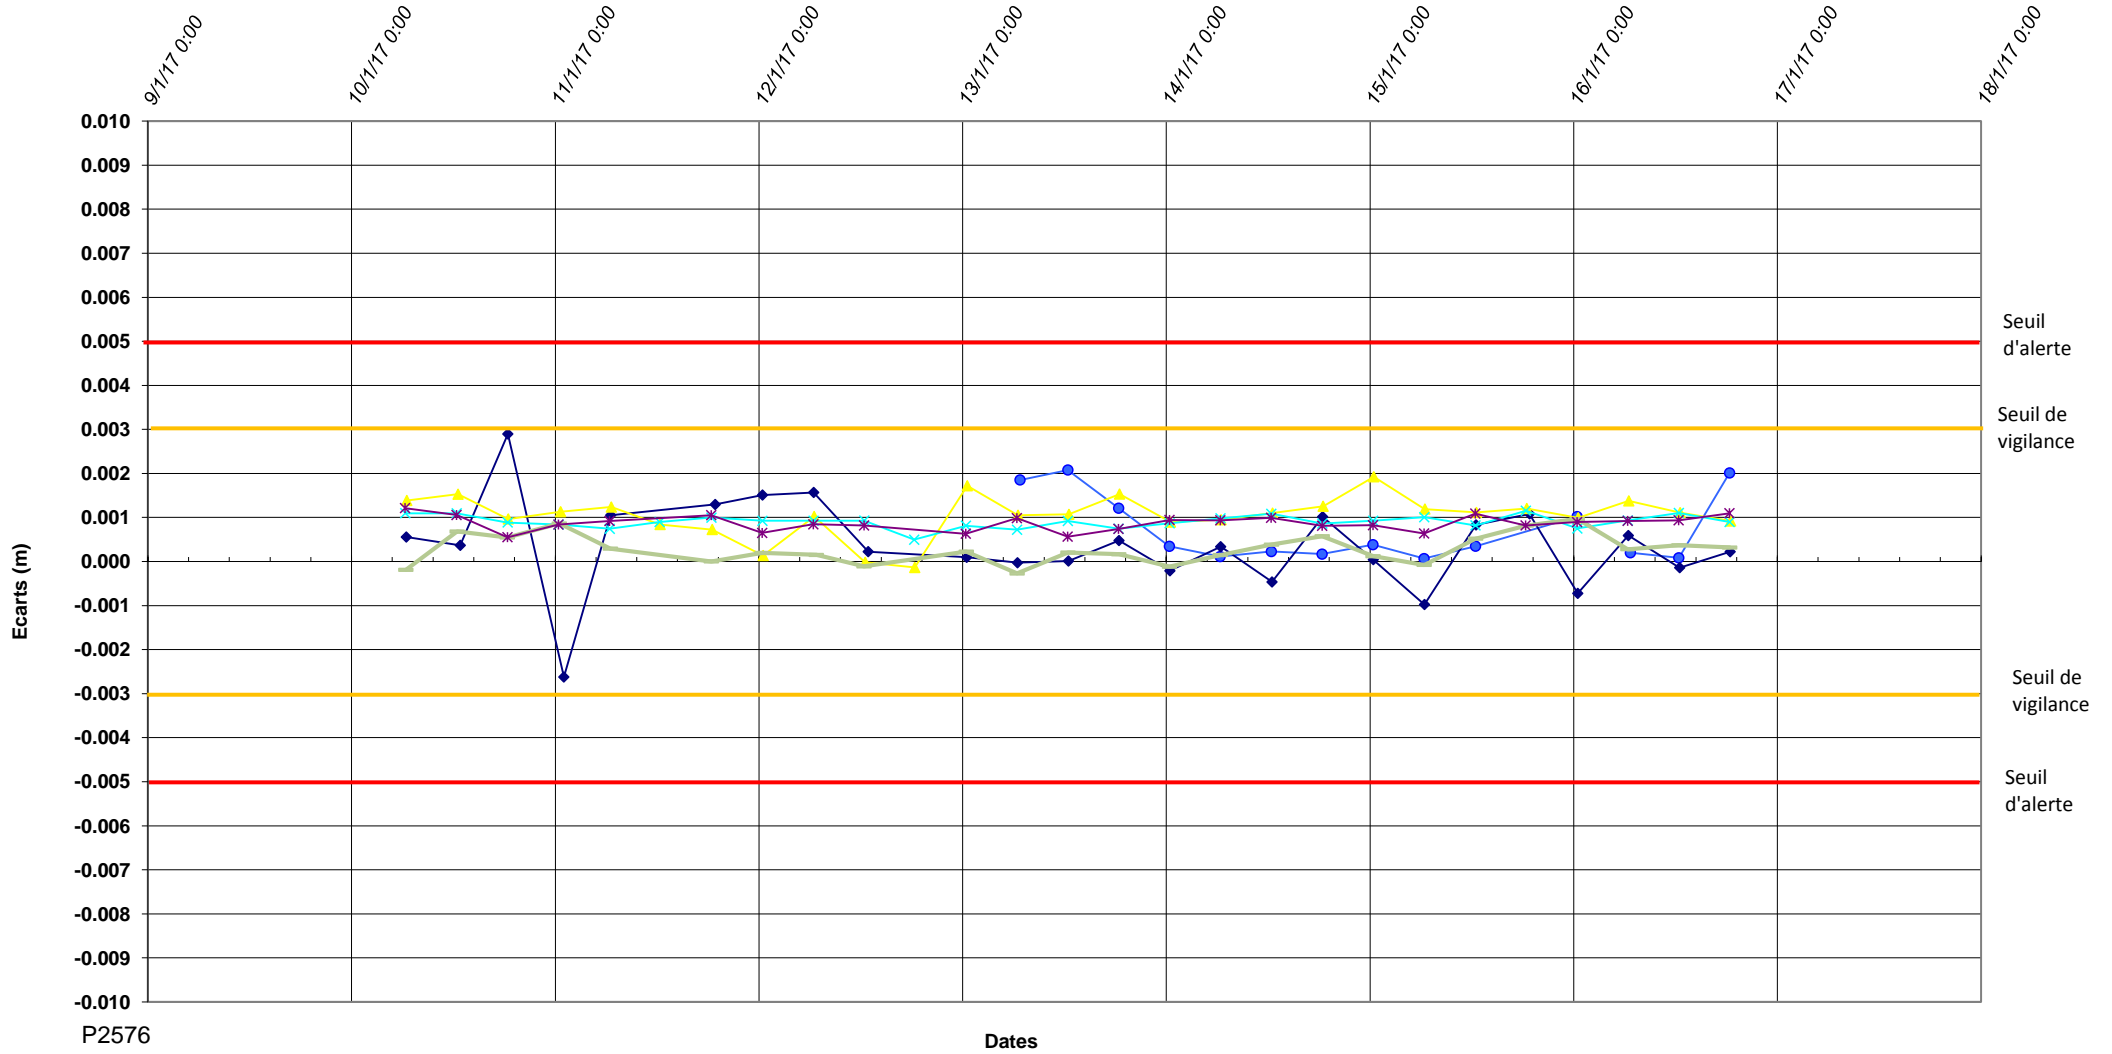

P2576-Tunnel d'Armentières-Delta Z

P2576

Dates